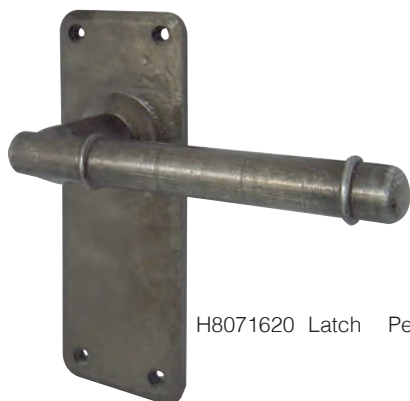

Thurso 150 x 50mm

H8071620 Latch Pewter