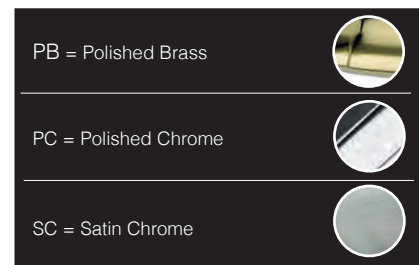

Palomon

£

H8006001 PB
H8006002 PC
H8006003 SC

Camillo

£

H8004001 PB
H8004002 PC
H8004003 SC

Angelo

£

H8003001 PB
H8003002 PC
H8003003 SC

Escutcheons

Standard Key

H8030001 PB
H8030002 PC
H8030003 SC

Euro Profile

H8030101 PB
H8030102 PC
H8030103 SC

H8040933 PC
H8040934 SC

H8040943 PC
H8040944 SC

Bathroom Indicators

Round Profile

H8030301 PB
H8030302 PC
H8030303 SC

Square Profile

H8040953 PC
H8040954 SC